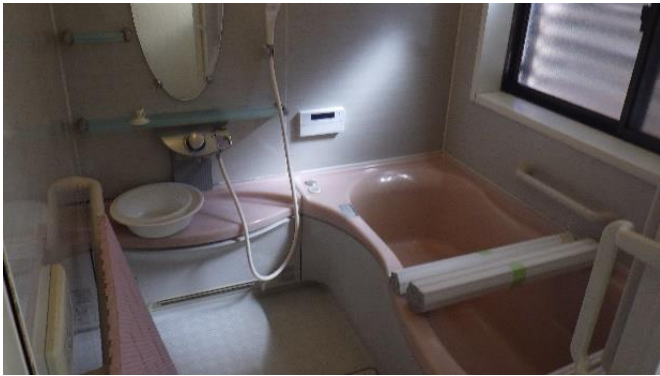

【赤田お試し住宅】

外観

外観② 裏手

玄関

建物側面 (洗濯機設置側)

和室 (8帖)

和室 6帖

【赤田お試し住宅】

居間

居間②

台所

台所→脱衣所

台所→廊下

台所→勝手口

和室 6帖→部屋 4.5帖

庭側廊下

【赤田お試し住宅】

お風呂

勝手口外

男子小便器

洋式トイレ

駐車場

外観③